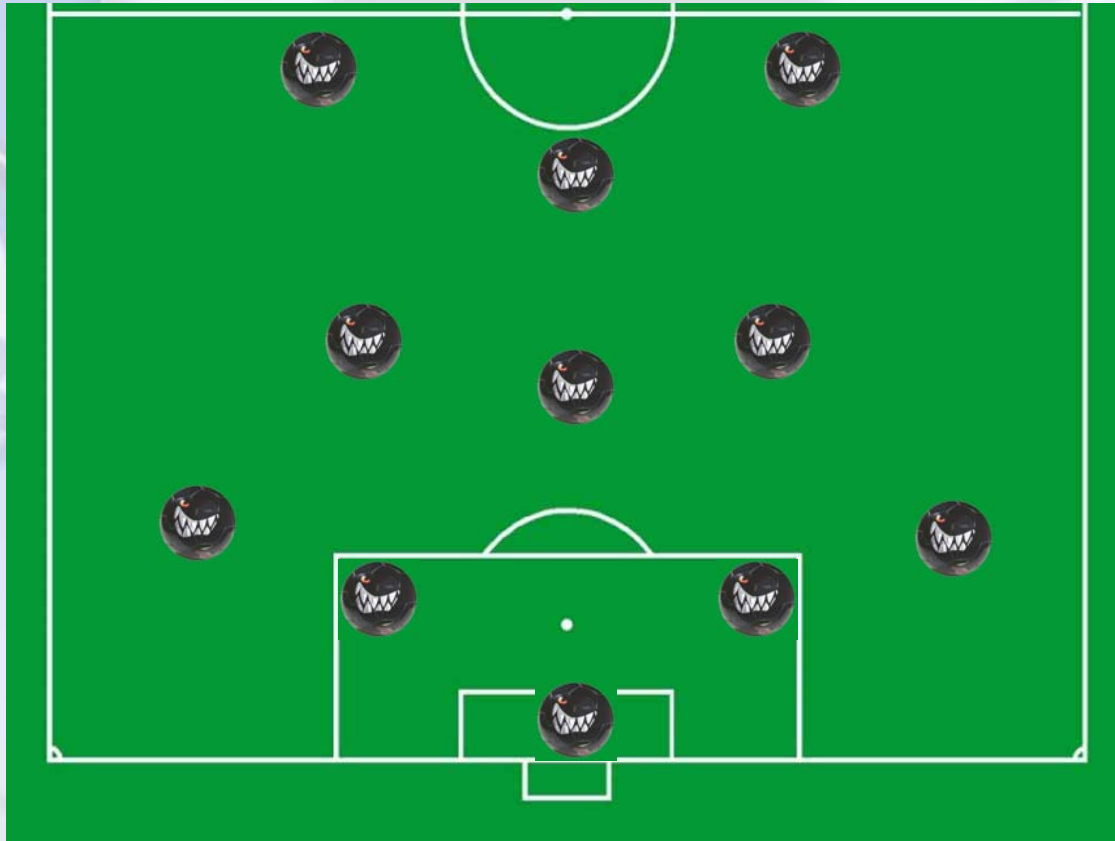

M.A.M.S TEAM

Aufstellung:

1011 0010 1111
0101 0001 1110