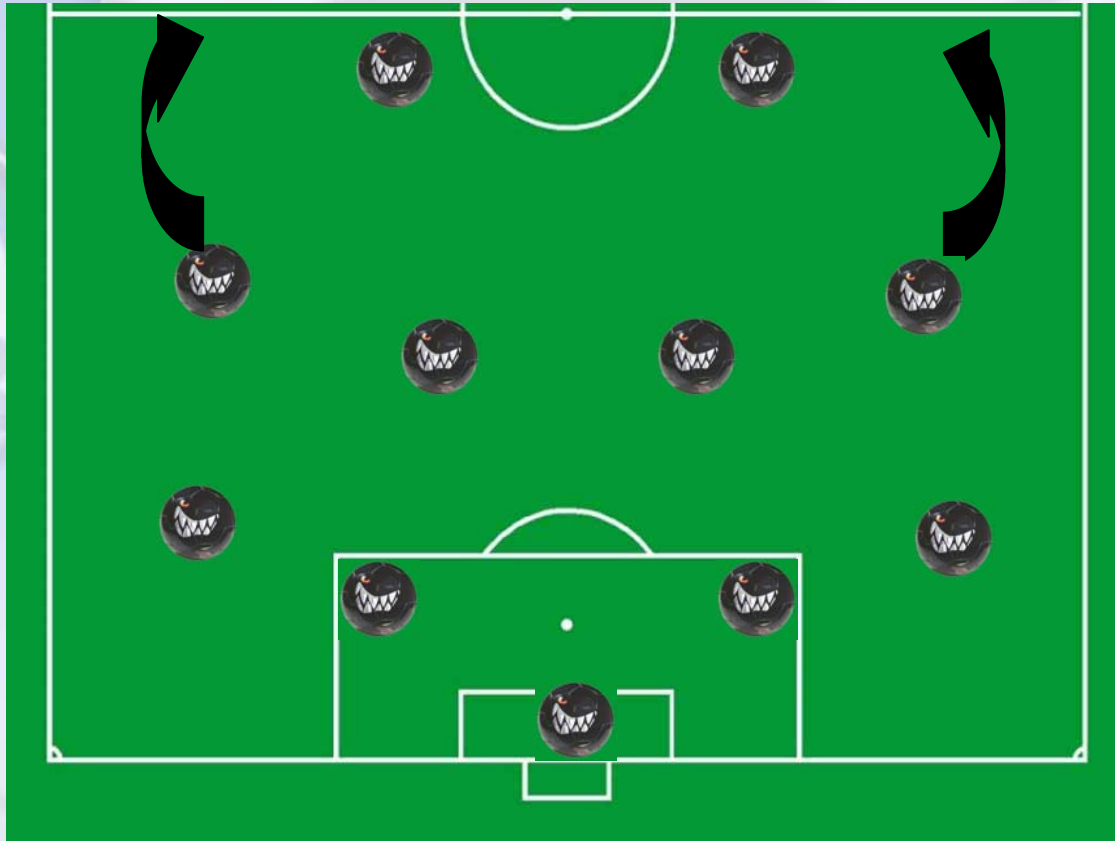

Aufstellung:

1011 0010 1111
0101 0001 1110

M.A.M.S TEAM

Team Teilung:

➤ Stürmer:

- Kick-able margin
- Wendigkeit
- Minimale Trägheit
- Speed

➤ Mittelfeld:

- Ausdauer (mehr bei den Flügeln)
- Speed (Flügel)

1011 0010 1111
0101 0001 1110

M.A.M.S TEAM

Team Teilung:

➤ Abwehr:

- Kick-able margin
- Wendigkeit
- Minimale Trägheit

➤ Torwart:

- Hohe Inertia-Moment (sehr schnell drehen)
- Kann hohe Player-Decay haben
- Minimale Dash-Power-Rate